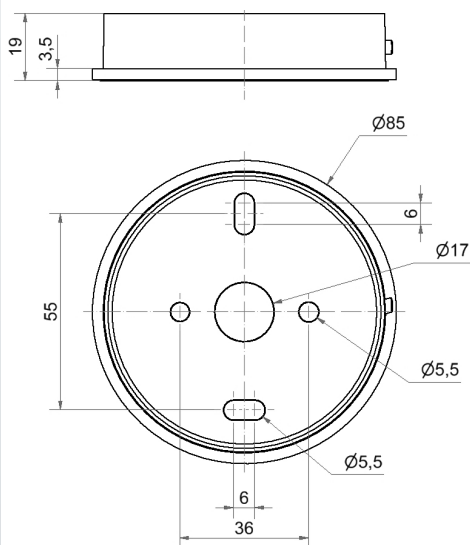

261 700 01

ADAPTADOR

Adaptador fijación base

Válido para:

- Serie 261 EVO SIGNAL MIDI (Señalización Mixta, Señalización Luminosa y Señalización Acústica Industrial)

Dimensiones: (Altura x Diámetro): 19mm x 85mm